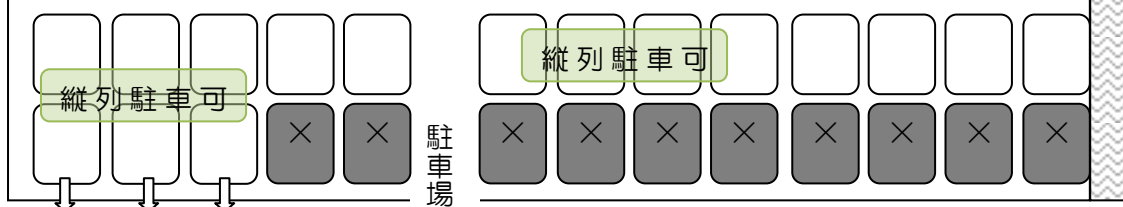

光陽小学校

遊歩道

## 第 2 駐 車 場

駐車場入口

駐車場入口

遊歩道

Lixil 駐車場

**駐車禁止**

VEEX

←R41

駐車場入口

タカラ  
スタンダード  
17時以降  
駐車可能

**進入禁止**

駐車場入口

正面入口

女性クリニックWe富山  
(当院)

遊歩道

玉屋建設